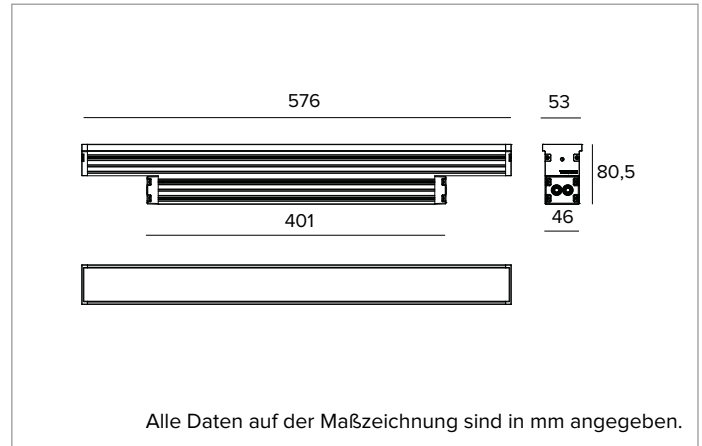

## Linearer ausrichtbarer LED-Einbaustrahler

	3000K	H(m)	D1(m)	D2(m)	E <sub>max</sub> (lx)		
	Ra80	28°	78°				
	Fixture Power	28W	1	0.55	1.70	2310	
	Source Flux	3440lm	2	1.11	3.40	577	
	Fixture Flux	2586lm	3	1.66	5.10	257	
	Efficacy	92lm/W	4	2.22	6.79	144	
TS1092	I <sub>max</sub> =774cd/klm	I <sub>max</sub>	2661cd	5	2.77	8.49	92